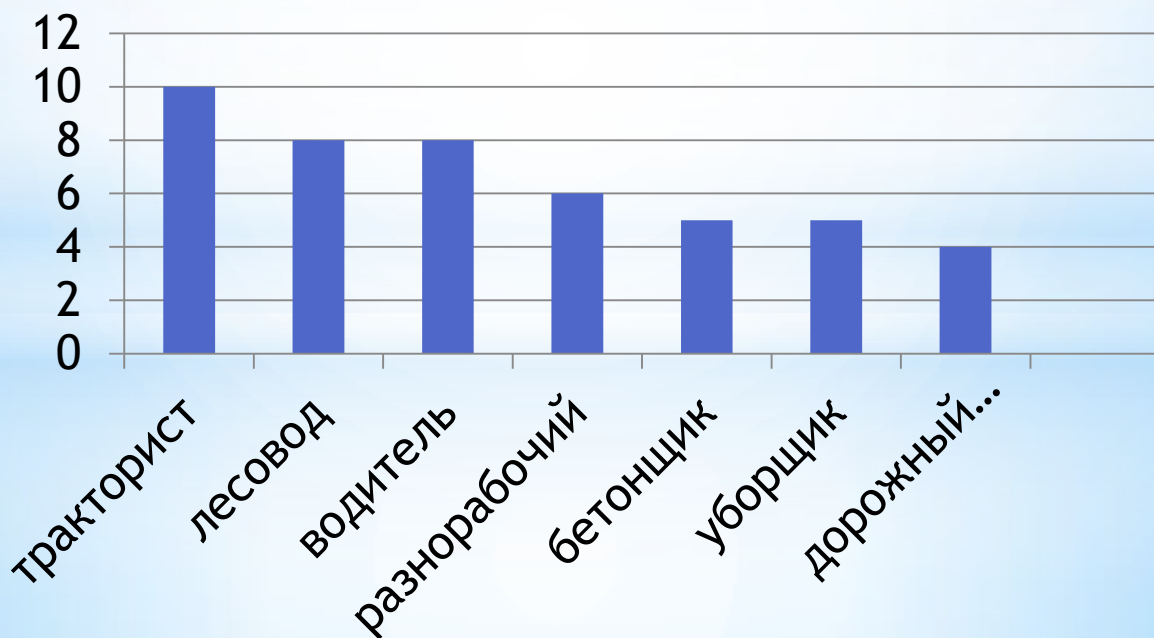

Ситуация на рынке труда Альменевского района на 01.02.2020 г.

Уровень зарегистрированной безработицы составил 2,2%
Численность безработных граждан 93 чел.

Динамика численности безработных граждан:

Коэффициент напряженности на рынке труда 2,6

Структура безработных граждан

по полу:

по возрасту

Количество заявленных вакансий 35

Наиболее востребованные профессии:

Наименование профессии	Кол-во вакансий	Средняя заработная плата
Врач	6	15 500
Учитель	5	21 000
Фельдшер	5	14 000
Медицинская сестра	3	14 000

Профессионально квалификационный состав безработных граждан, чел.

Реализация государственной программы
«Содействие занятости населения»

Трудоустроено 10 человек,
в том числе:

инвалиды 0

выпускники образовательных организаций 0