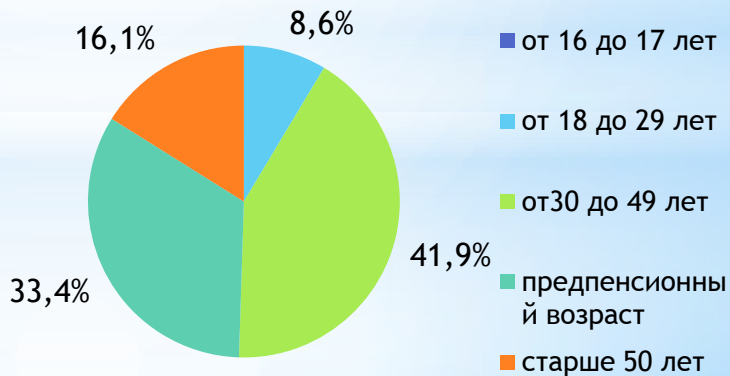

Ситуация на рынке труда Альменевского района на 01.02.2020 г.

Уровень зарегистрированной безработицы составил 2,2%
Численность безработных граждан 93 чел.

Динамика численности безработных граждан:

Коэффициент напряженности на рынке труда 2,6

Структура безработных граждан

по полу:

по возрасту

Количество заявленных вакансий 35

Наиболее востребованные профессии:

Наименование профессии	Кол-во вакансий	Средняя заработная плата
Врач	6	15 500
Учитель	5	21 000
Фельдшер	5	14 000
Медицинская сестра	3	14 000

Профессионально квалификационный состав безработных граждан, чел.

Реализация государственной программы
«Содействие занятости населения»

Трудоустроено 10 человек,
в том числе:

инвалиды 0

выпускники образовательных организаций 0