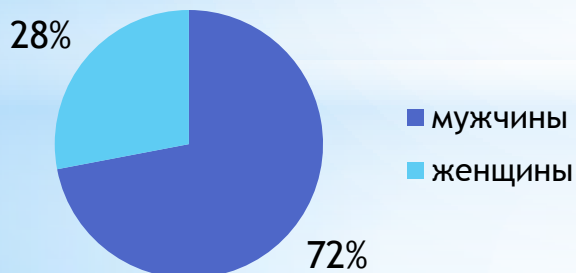

Ситуация на рынке труда Альменевского района на 01.02.2020 г.

Уровень зарегистрированной безработицы составил 2,2%
Численность безработных граждан 93 чел.

Динамика численности безработных граждан:

Коэффициент напряженности на рынке труда 2,6

Структура безработных граждан

по полу:

по возрасту

Количество заявленных вакансий 35

Наиболее востребованные профессии:

Наименование профессии	Кол-во вакансий	Средняя заработная плата
Врач	6	15 500
Учитель	5	21 000
Фельдшер	5	14 000
Медицинская сестра	3	14 000

Профессионально квалификационный состав безработных граждан, чел.

Реализация государственной программы
«Содействие занятости населения»

Трудоустроено 10 человек,
в том числе:

инвалиды 0

выпускники образовательных организаций 0