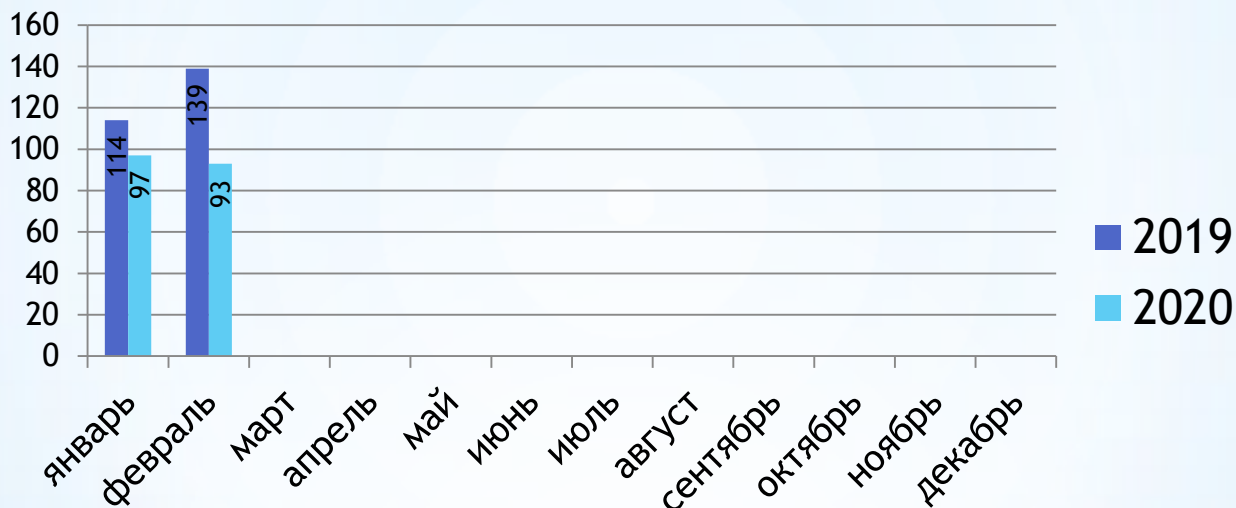

Ситуация на рынке труда Альменевского района на 01.02.2020 г.

Уровень зарегистрированной безработицы составил 2,2%
Численность безработных граждан 93 чел.

Динамика численности безработных граждан:

Коэффициент напряженности на рынке труда 2,6

Структура безработных граждан

по полу:

по возрасту

Количество заявленных вакансий 35

Наиболее востребованные профессии:

Наименование профессии	Кол-во вакансий	Средняя заработная плата
Врач	6	15 500
Учитель	5	21 000
Фельдшер	5	14 000
Медицинская сестра	3	14 000