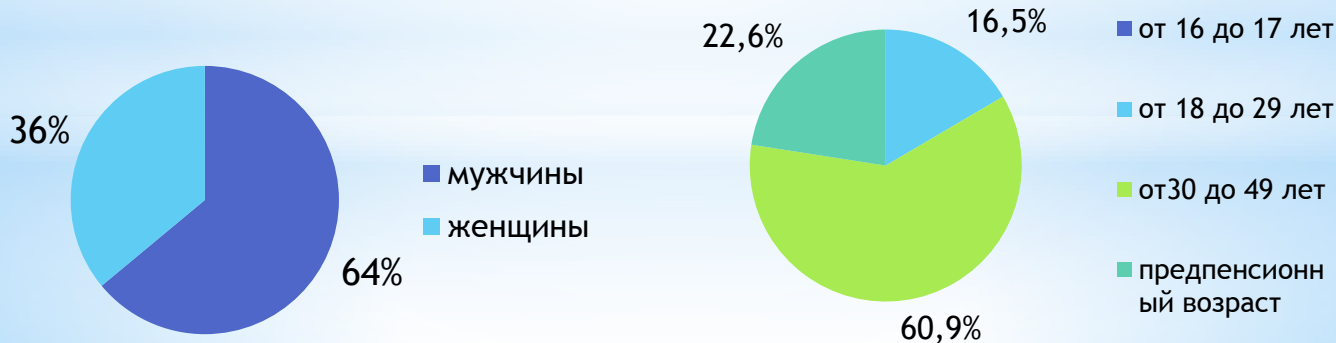

# Ситуация на рынке труда Альменевского района на 01.04.2018 г.

Уровень зарегистрированной безработицы составил 2,3 %  
Численность безработных граждан 133 чел.

## Динамика численности безработных граждан:

Коэффициент напряженности на рынке труда 2

## Структура безработных граждан по возрасту

по полу:

Количество заявленных вакансий 66