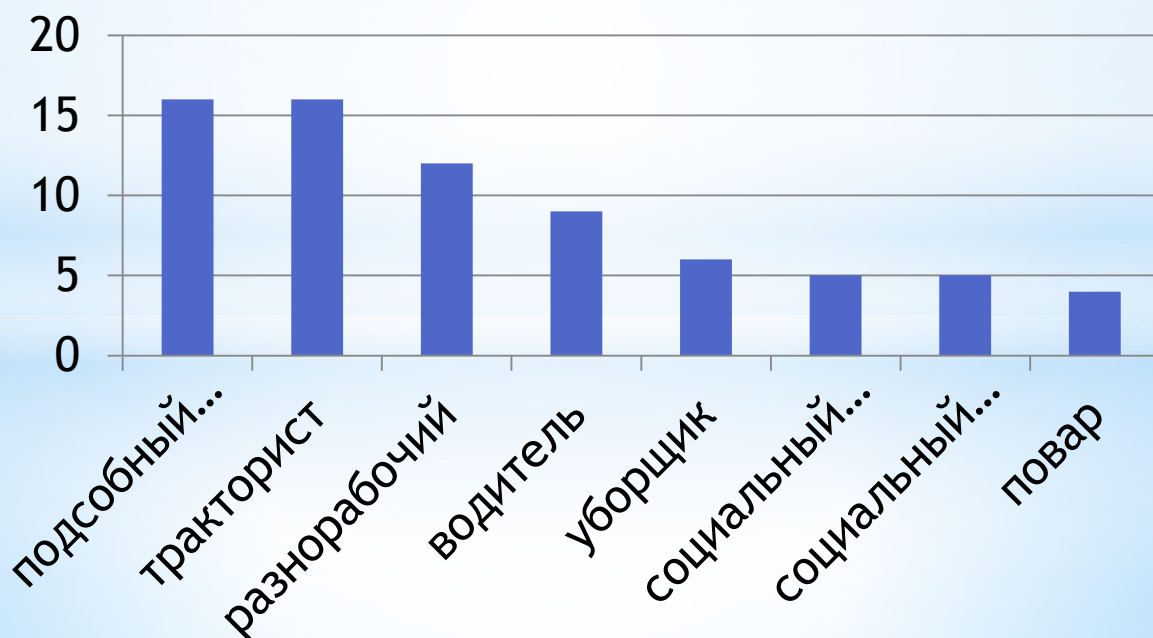

Наиболее востребованные профессии:

Наименование профессии	Кол-во вакансий	Средняя заработная плата
Агент страховой	10	12 750
Медицинская сестра	9	11 500
Учитель	7	22 000
Подсобный рабочий	6	11 000
Тракторист - машинист	3	12 000
Врач	3	15 000

Профессионально квалификационный состав безработных граждан, чел.