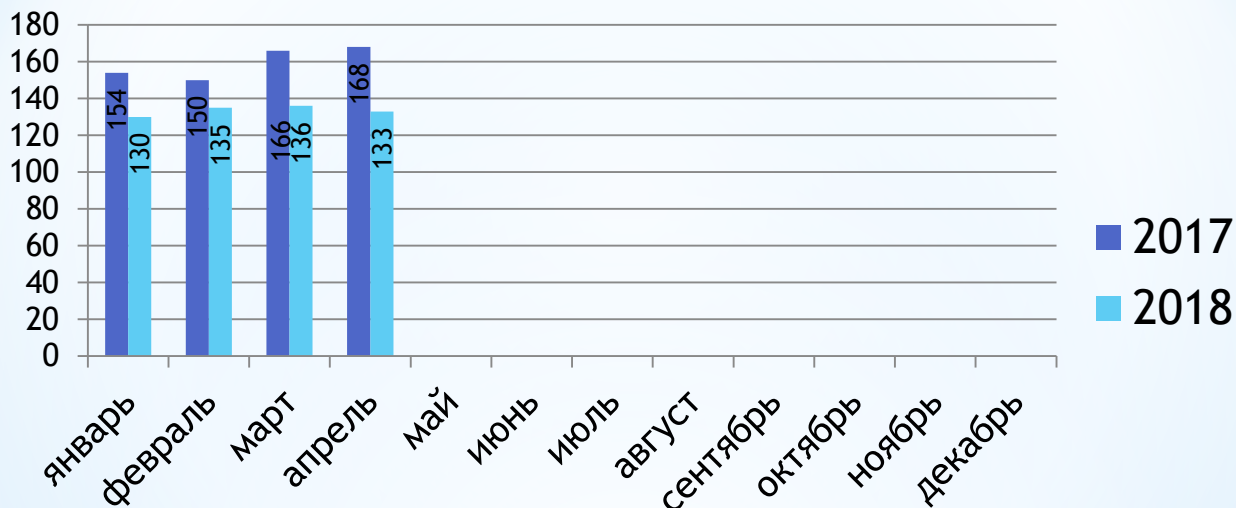

# Ситуация на рынке труда Альменевского района на 01.04.2018 г.

Уровень зарегистрированной безработицы составил 2,3 %  
Численность безработных граждан 133 чел.

## Динамика численности безработных граждан:

Коэффициент напряженности на рынке труда 2

## Структура безработных граждан по возрасту

по полу:

Количество заявленных вакансий 66